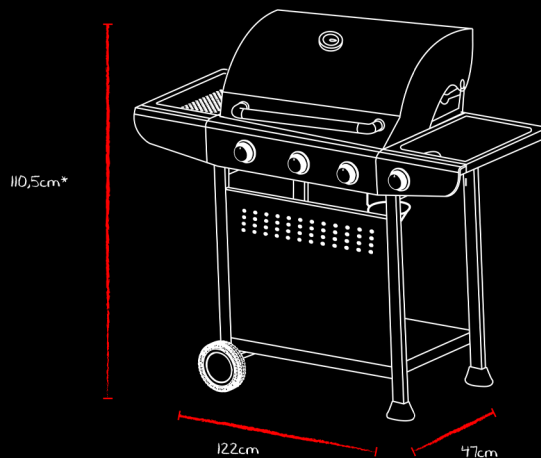

● PARRILLA A GAS 3 QUEMADORES ARRAYÁN ●

Cód.: 410940006

Modelo de tres quemadores más uno lateral, cuenta con dos bandejas laterales con un quemador.

Excelente superficie de cocción para realizar todas tus preparaciones.

Tapa con termómetro y manilla.

Cuenta con ruedas para desplazarla con facilidad.

Incluye manguera y regulador certificado.

*Altura con tapa cerrada

PESO NETO
20,5 kg

1 BANDEJA Y
1 QUEMADOR

INCLUYE
RUEDAS

ÁREA DE COCCIÓN
53x41cms

MEDIDA ASADERA
110,5x122x47cms

Descubre nuestras parrillas y accesorios en:

WWW.GRILLTECH.CL

Santa Marta 2100, Maipú, Santiago - Chile