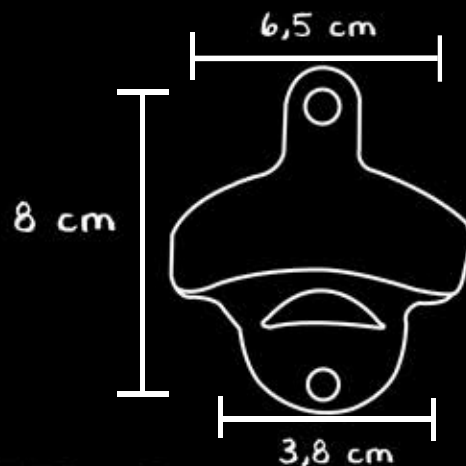

● DESTAPADOR PARRILLERO PARA PARED ●

Cód.: 410901751

Destapador de estilo clásico, lo cual, hace que sea un accesorio infaltable para tu quincho o parrilla. Incluye tornillos para poder instalarlo en cualquier lugar de tu cocina o hogar. De acero inoxidable y pintura de calidad.

Medidas:

PESO NETO  
0,73 Kg

INCLUYE  
TORNILLOS

MEDIDAS  
3,8cm x 8cm

Descubre nuestras parrillas y accesorios en:  
[WWW.GRILLTECH.CL](http://WWW.GRILLTECH.CL)

Santa Marta 2100, Maipú, Santiago - Chile