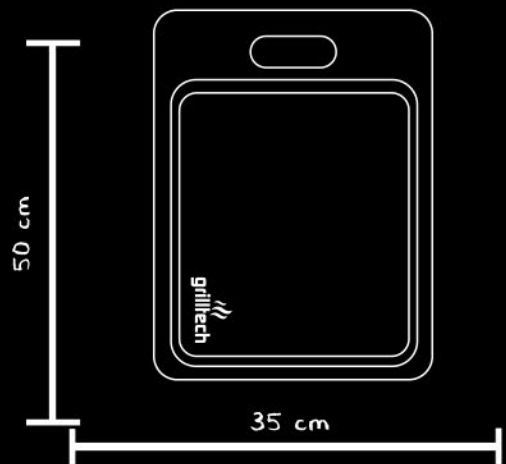

TABLA MASTER

Cód.: 410901695

La tabla parrillera Grilltech cuenta con suficiente espacio para cortar tus carnes. Su diseño es digno de un Master Parrillero con su canal de jugos para evitar derrames y una agarradera de mango para que puedas colgarla mientras no la usas.