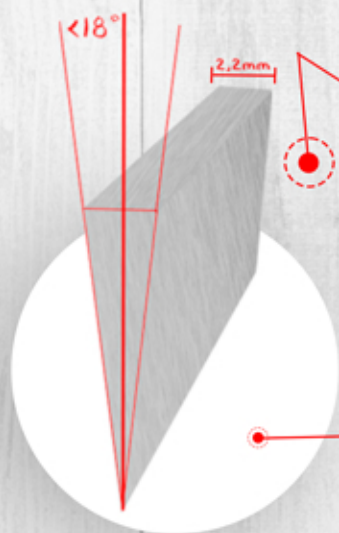

CUCHILLO HACHA

Cód.: 410901673

Cuchillo de Acero Inoxidable con terminación de Acero Damasco.

Mango ergonómico: madera de acacia.

3 remaches, 1 remache mosaico.

Espesor de hojas: 2,2mm.

Filos: Menos de 18° por lado.