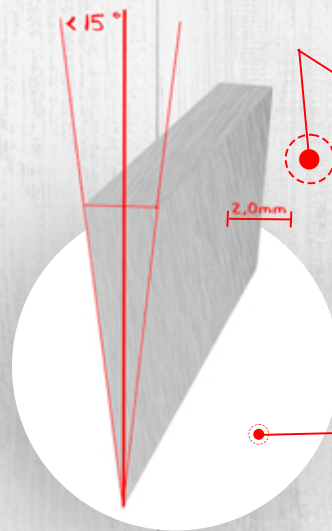

CUCHILLO PARRILLERO

Cód.: 410901664

Cuchillo de Acero Inoxidable con
Mango de plástico ABS

Espesor de hojas:
2,5mm.

Filos:
Menos de 15°
por lado.

Empaque premium.