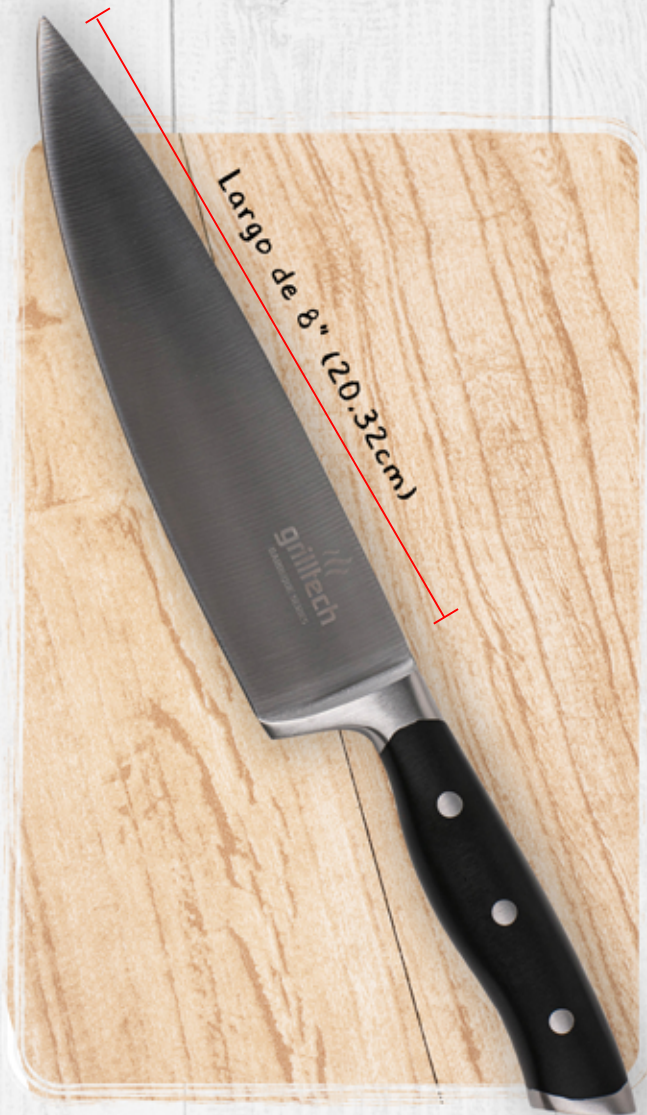

CUCHILLO PARRILLERO

Cód.: 410901664

Cuchillo de Acero Inoxidable con
Mango de plástico ABS

Espesor de hojas:
2,5mm.

Filos:
Menos de 15°
por lado.

Empaque premium.