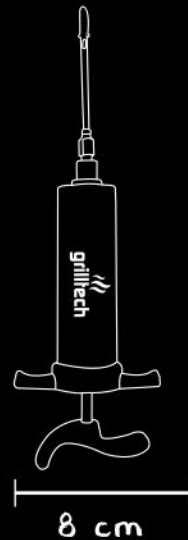

JERINGA MARINADORA ADOBO 30ML

Cód.: 410901404

La jeringa inyectora de carne Grilltech está hecha de plástico de alta calidad y acero inoxidable, que puede estar directamente en contacto con condimentos y alimentos. El mango de la jeringa inyectora de carne está diseñado ergonómicamente y el agarre es más cómodo.

22 cm

8 cm

30ML

CAPACIDAD  
DE INYECCIÓN

MEDIDA JERINGA  
22 x 8 cms

MANTENER  
ALEJADO DE  
LOS NIÑOS

Descubre nuestras parrillas y accesorios en:

[WWW.GRILLTECH.CL](http://WWW.GRILLTECH.CL)