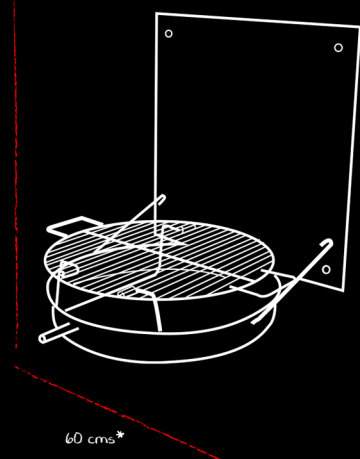

● PARRILLA MURAL PLEGABLE ●

Cód.: 410900485

Parrilla plegable para muros, especialmente diseñada para quienes buscan aprovechar al máximo sus espacios.

Fácil de instalar y de guardar.

Incluye pernos y tuercas de sujeción.

Parrilla cromada removible.

60 cms*

60 cms*

*Medidas base muro.

PESO NETO
8,6 Kg

INCLUYE
PERNOS

PARRILLA
CROMADA

ÁREA DE COCCIÓN
52cms DIÁMETRO

MEDIDA ASADERA
52x10cms

Descubre nuestras parrillas y accesorios en:

WWW.GRILLTECH.CL

Santa Marta 2100, Maipú, Santiago - Chile