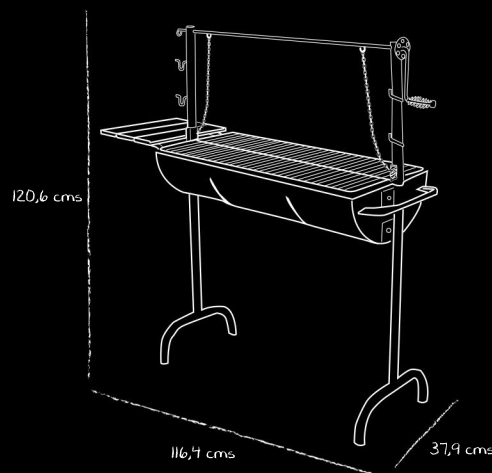

PARRILLA GRAN RODEO CON ROLDANA

Cód.: 410900484

Parrilla de tambor clásica, construída desde 0, cumpliendo los más altos estándares.

Parrilla cromada y tambor pintado con pintura electrostática.

Roldana con seguro para regular altura.

Tabla de apoyo lateral.

Parrilla cromada para mayor duración.

INCLUYE GANCHOS PARA ASADOR TIPO ESPADA

ASADOR VERTICAL DE ACERO NIQUELADO

PESO NETO 11,9 Kg

ÁREA DE COCCIÓN 87 x 37 cms

MEDIDA ASADERA 120,6 x 116,4 x 37,9 cms