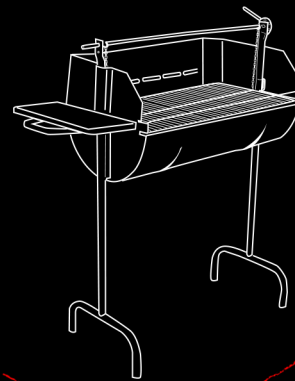

PARRILLA RODEO PREMIUM

Cód.: 410900310

Parrilla de tambor clásica, construida desde 0 cumpliendo los más altos estándares.

Parrilla cromada y tambor pintado con pintura electrostática.

Roldana con seguro para regular altura.

Incluye paraviento.

110 cms

34 cms

107 cms

PESO NETO
8,9 Kg

TABLA DE
APOYO

ROLDANA

ÁREA DE COCCIÓN
87x37cms

MEDIDA ASADERA
110x107x34cms

Descubre nuestras parrillas y accesorios en:

WWW.GRILLTECH.CL

Santa Marta 2100, Maipú, Santiago - Chile