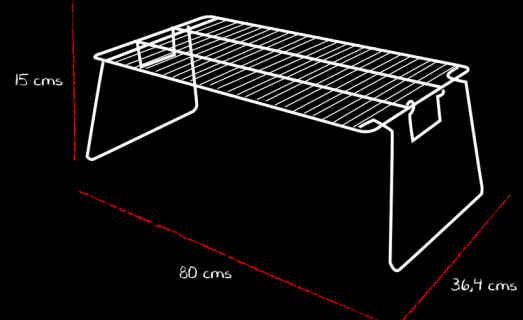

● PARRILLA CAMPING GRANDE ●

Cód.:403036647

Parrilla especialmente diseñada para camping.

Fácil de armar y transportar.

Cromada para mayor duración.

Plegable para óptimo transporte.

PESO NETO  
2,1 Kg

PARRILLA  
CROMADA

PLEGABLE

ÁREA DE COCCIÓN  
66x36cms

MEDIDA ASADERA  
80x36,4x15

Descubre nuestras parrillas y accesorios en:

[WWW.GRILLTECH.CL](http://WWW.GRILLTECH.CL)

Santa Marta 2100, Maipú, Santiago - Chile