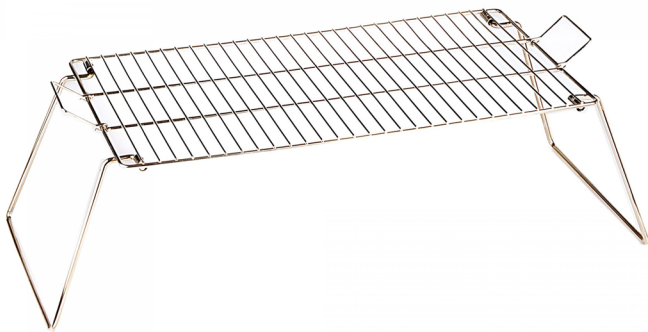

● PARRILLA CAMPING GRANDE ●

Cód.:403036647

Parrilla especialmente diseñada para camping.

Fácil de armar y transportar.

Cromada para mayor duración.

Plegable para óptimo transporte.

PESO NETO  
2,1 Kg

PARRILLA  
CROMADA

PLEGABLE

ÁREA DE COCCIÓN  
66x36cms

MEDIDA ASADERA  
80x36,4x15

Descubre nuestras parrillas y accesorios en:

[WWW.GRILLTECH.CL](http://WWW.GRILLTECH.CL)

Santa Marta 2100, Maipú, Santiago - Chile