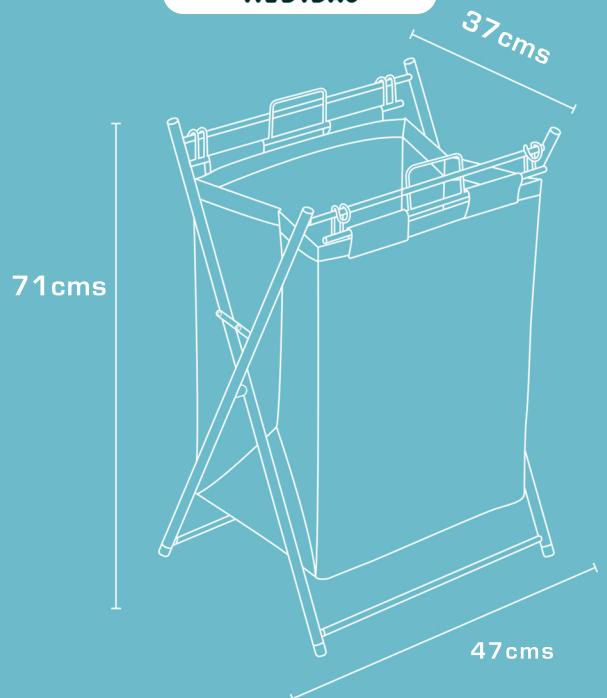

FIRMEZA Y COMODIDAD

- PLEGABLE, SE PUEDE GUARDAR EN LUGARES REDUCIDOS Y OPTIMIZAR ESPACIO.
- BOLSA DESMONTABLE DE POLIÉSTER, CON CAPA INTERNA DE PVC QUE AGUANTA HASTA 5KG.
- MARCO SÓLIDO Y RESISTENTE, CON RUEDAS PARA UN FÁCIL TRASLADO.

MEDIDAS

**FIERROS
DE ACERO
INOXIDABLE**

**CANASTO
DE TELA
LAVABLE**

* Medidas canasto extendido.
Medidas canasto cerrado: 47x3.3x78cms.