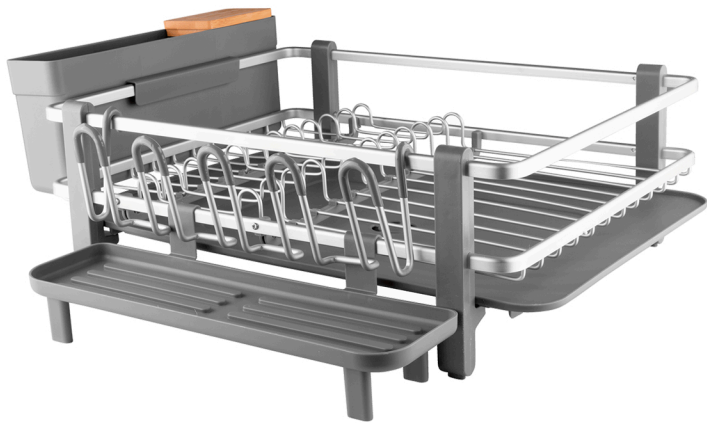

ORGANIZA MEJOR TUS ESPACIOS CON PRACTIK HOME.

- MARCO SÓLIDO DE ALUMINIO INOXIDABLE Y RESISTENTE.
- GRAN CAPACIDAD DE ALMACENAMIENTO.
- PORTAVASOS PLASTIFICADOS ANTI-ARAÑAZOS.
- SOPORTE DESMONTABLE DE BAMBÚ PARA CUCHILLOS.
- BANDEJA DE ESCURRIMIENTO REMOVIBLE.
- LENGÜETA INFERIOR PARA REDIRIGIR EL AGUA AL LAVAPLATOS.

**SOPORTE
DE BAMBÚ**
PARA CUCHILLOS

CANAleta
DE ESCURRIMIENTO
REMOVIBLE

**HECHO DE
ACERO**
INOXIDABLE

MEDIDAS