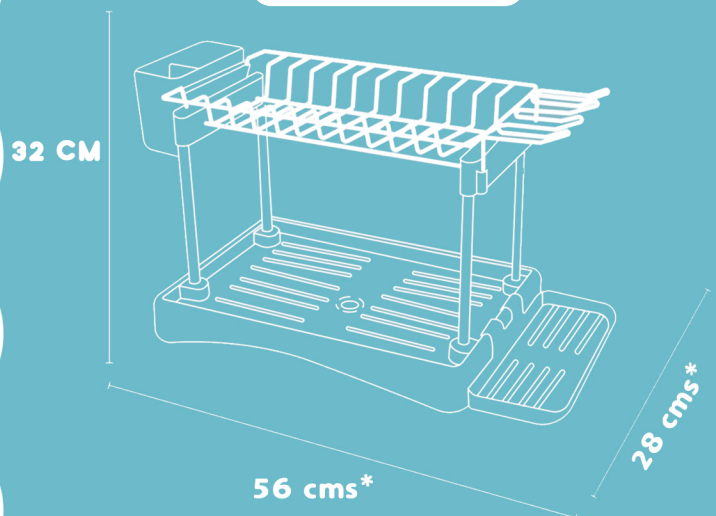

ORGANIZA MEJOR TUS ESPACIOS CON PRACTIK HOME.

- NIVEL SUPERIOR PARA PLATOS Y NIVEL INFERIOR PARA TAZAS.
- CANASTA PARA CUBIERTOS Y SECA COPAS DESMONTABLES.
- BANDEJA PLÁSTICA CON DRENAJE PARA AGUA ACUMULADA.
- ACERO CROMADO.
- FÁCIL ARMADO.
- LENGÜETA INFERIOR PARA REDIRIGIR EL AGUA AL LAVAPLATOS.

**ESCURRIDOR
REMOVIBLE**

**PORTA COPAS
DE ACERO
INOXIDABLE**

MEDIDAS

* Medida de lavaplatos armado con accesorios incluidos.