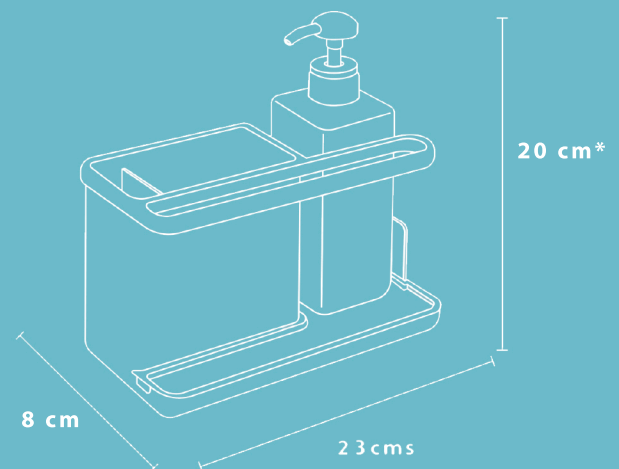

**ORGANIZA MEJOR TUS ESPACIOS CON PRACTIK HOME.**

- PERFECTO PARA ORGANIZAR EL ÁREA DEL LAVAPLATOS.
- POSEE UN PLATO DE DRENAJE PARA BOTAR EL AGUA ACUMULADA.
- PIEZAS DESMONTABLES PARA UN FÁCIL LAVADO Y CONSERVACIÓN.
- INCLUYE DISPENSADOR DE LAVALOZAS.

PORTA JABÓN  
**CON**  
DISPENSADOR

COMPARTIMENTOS  
PARA ESPONJAS Y  
PAÑOS DE COCINA

## MEDIDAS

\*Alto con jabonera incluida.