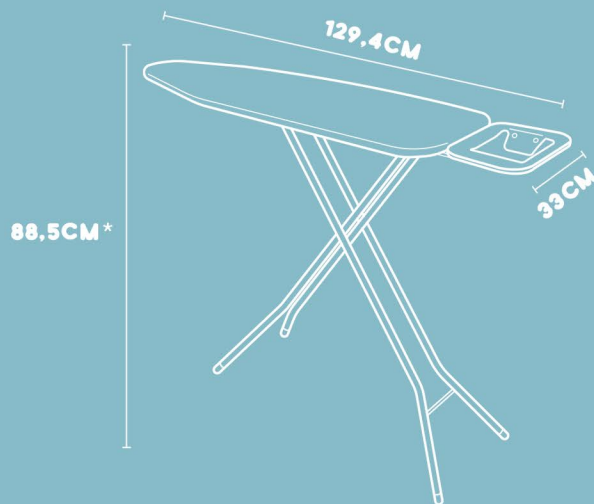

IDEAL PARA OPTIMIZAR TUS ESPACIOS

INCLUYE PORTA PLANCHA.

CUBIERTA 100% ALGODÓN.

TOPES ANTIDESLIZANTES.

SUPERFICIE DIFUSORA DE VAPOR.

MEDIDAS

*ALTURA MÁXIMA

**CUBIERTA
100%
ALGODÓN**

**REGULADOR
DE ALTURA**

**SUPERFICIE
DIFUSORA
DE VAPOR**

**PORTA
PLANCHA**

CÓD. 410401110